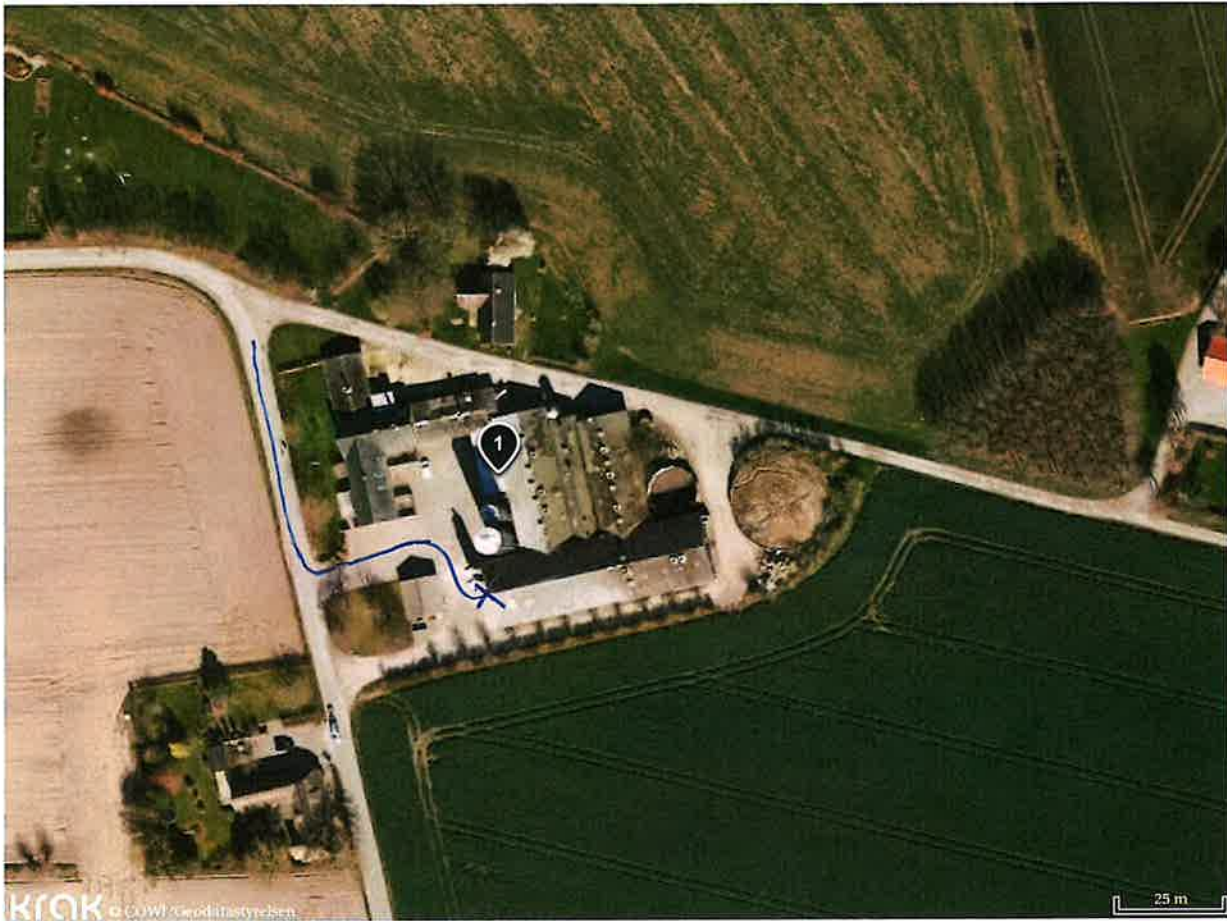

KRØK

"Sentvedvej, 25, ØRBÆK"

1. Sentvedvej 25
5853 Ørbæk

Blå dør - forrum - drop på dør