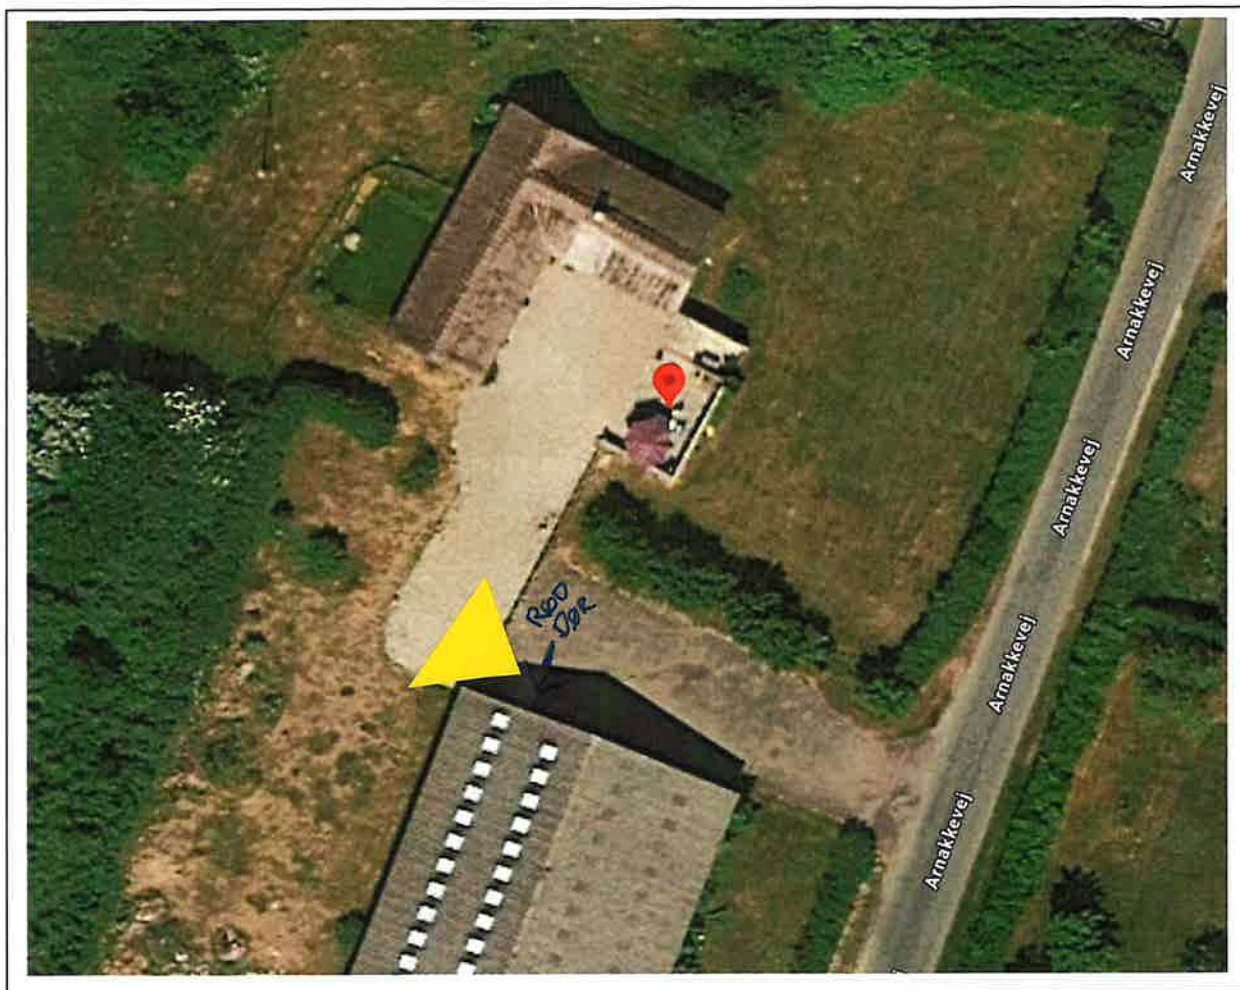

DLG-4593SV-DEL

Saltbækvig Øst ApS

Arnakkevej 16

4593 Eskebjerg

+4540451328

Beskrivelse:

MÅ SÆTTES I LADEN.
RØD DØR, DROP-POINT MÆRKE PÅ DEN RØDE DØR
TIL LADEN, UDEVENDIGT + INDVENDIG