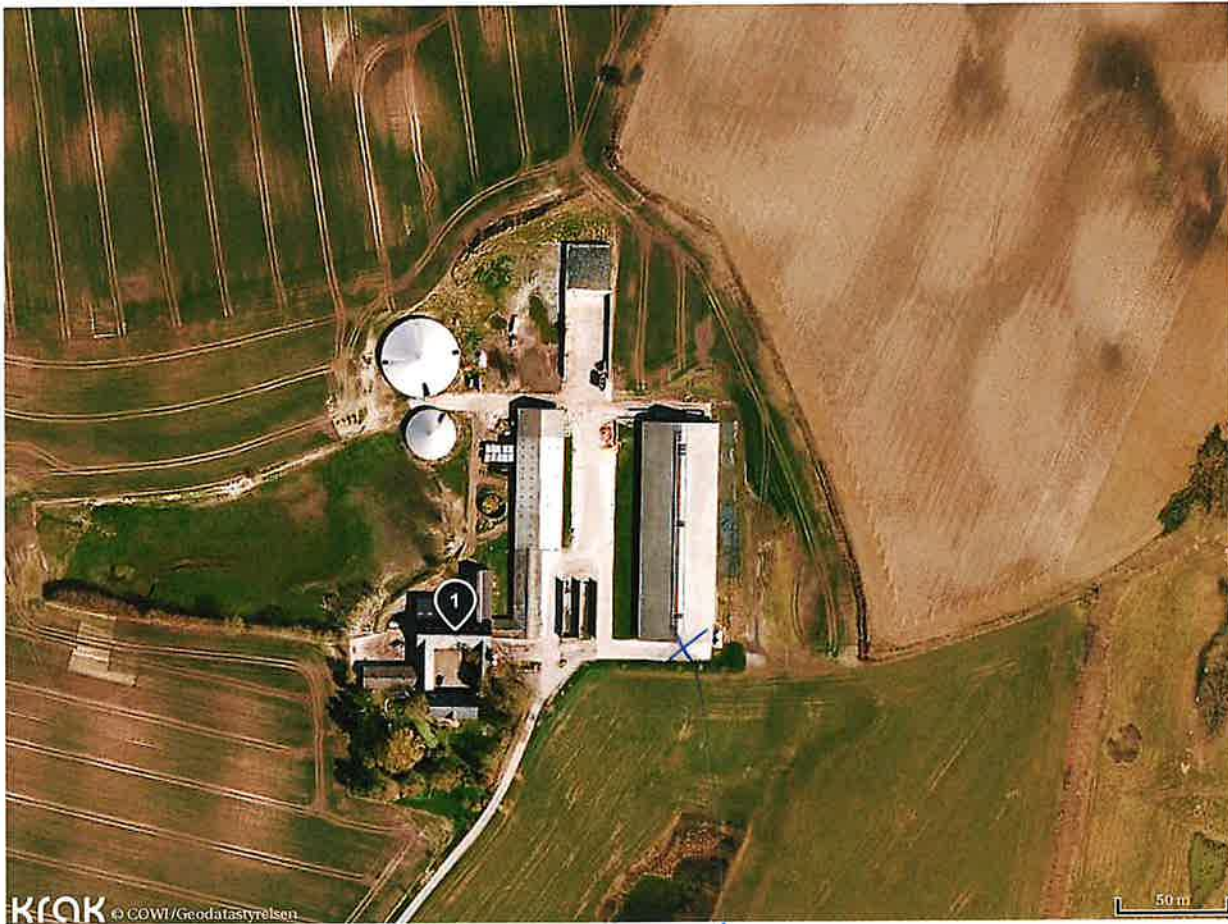

# KRØK

**"Gundersøvej, 40, BLOMMENSLYST"**

1. Gundersøvej 40  
5491 Blommenslyst

DLG stilles ind på  
bord bag hvid dør.