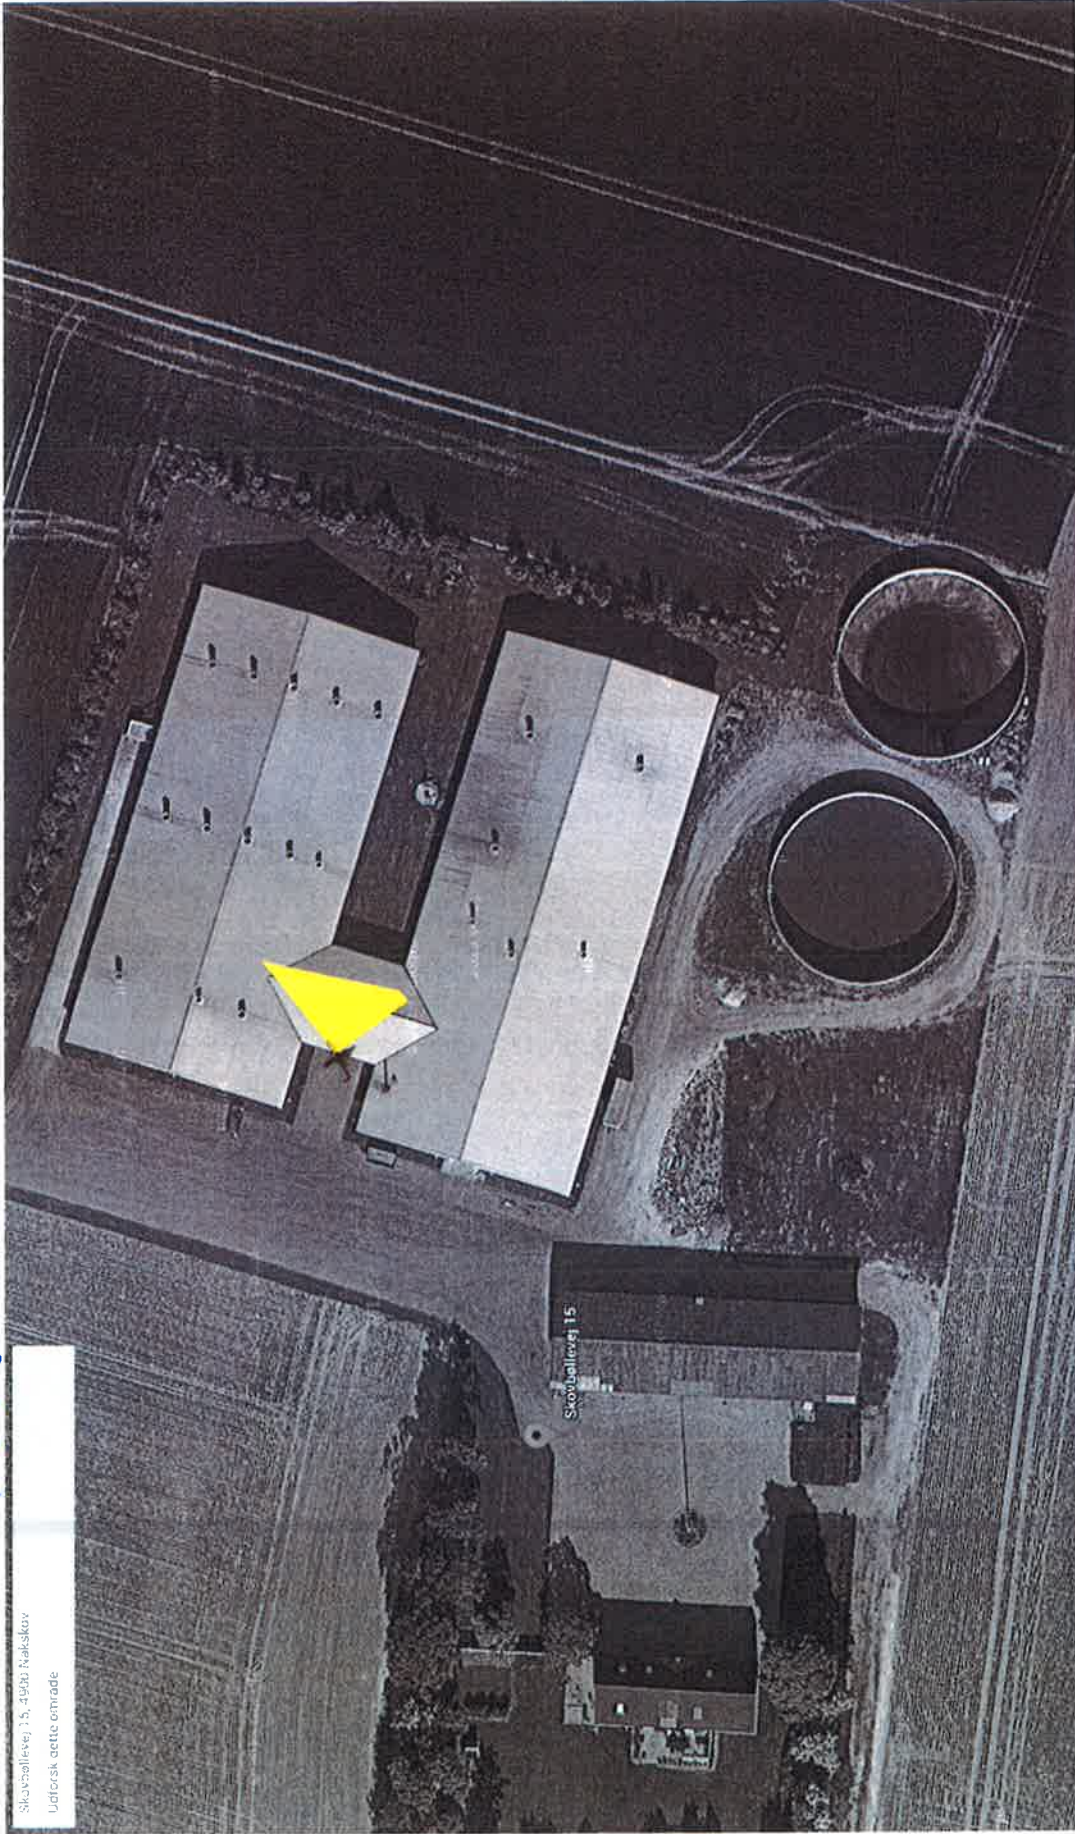

24 25 1995

IND AF GLASDØR MELLEM DE 2 STORE BYGNINGER
STRECKODE SIDDER LIGE FØREM TIL VENSTRE FOR HVID DØR

4900 NAKSØV