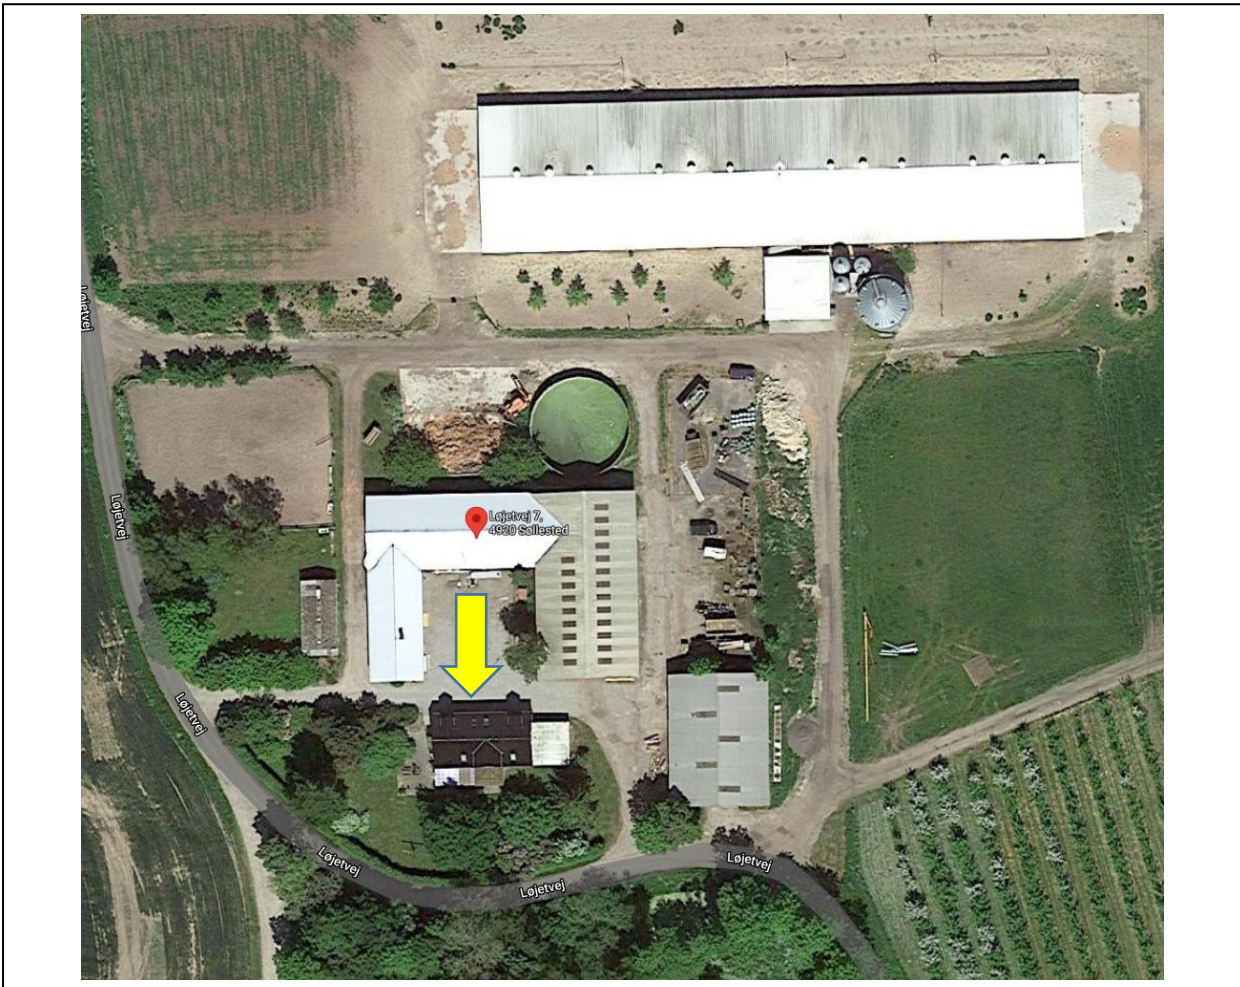

DLG-4920SH-DEL

I/S Sørup Hønseri

Løjetvej 7

4920 Søllested

+4540334569 / 42181249

Beskrivelse:

Kør ind i gården.

Droppoint sidder på hoveddøren