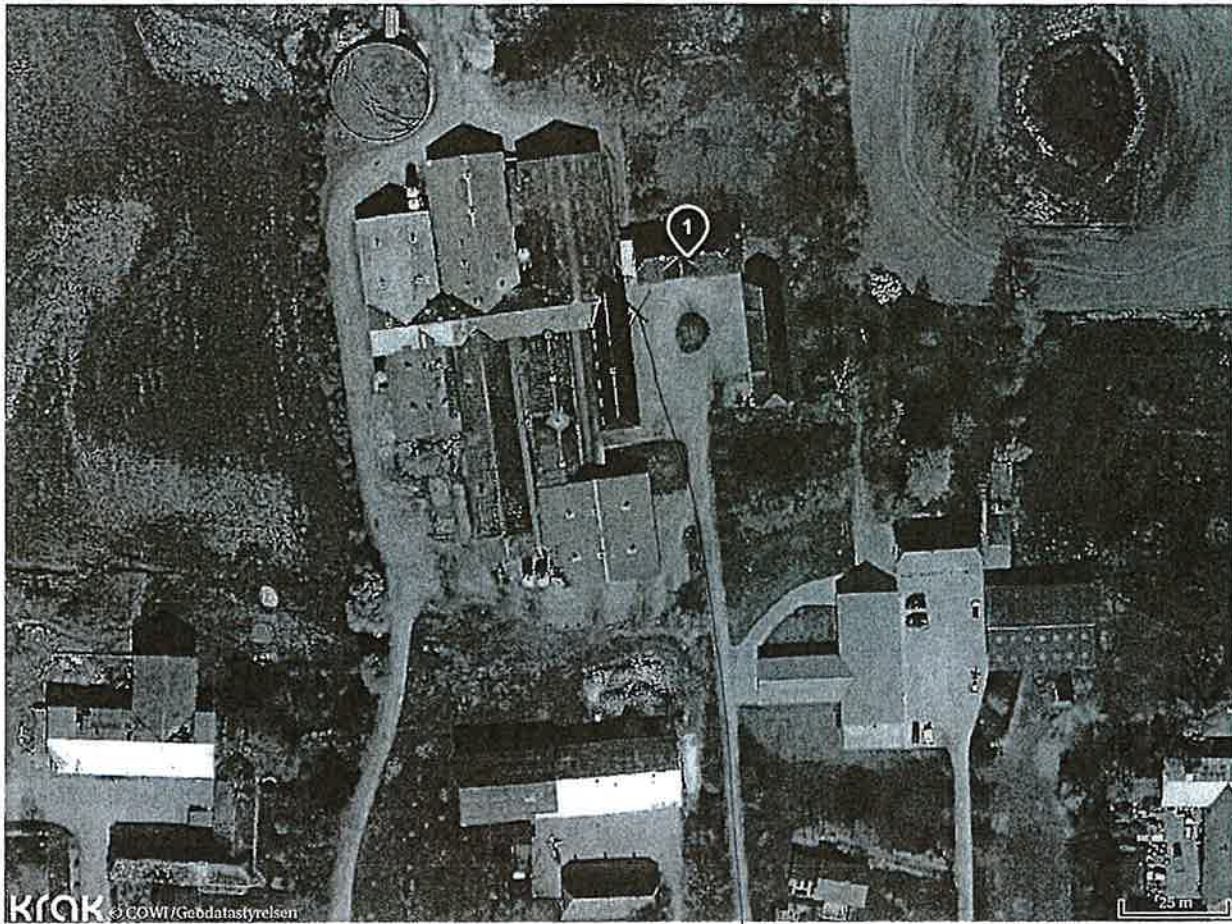

KRQK

"Hovslundvej, 19, RØDEKRO"

1. Hovslundvej 19
6230 Røde Kro

Grå dør med SPF-Skilt