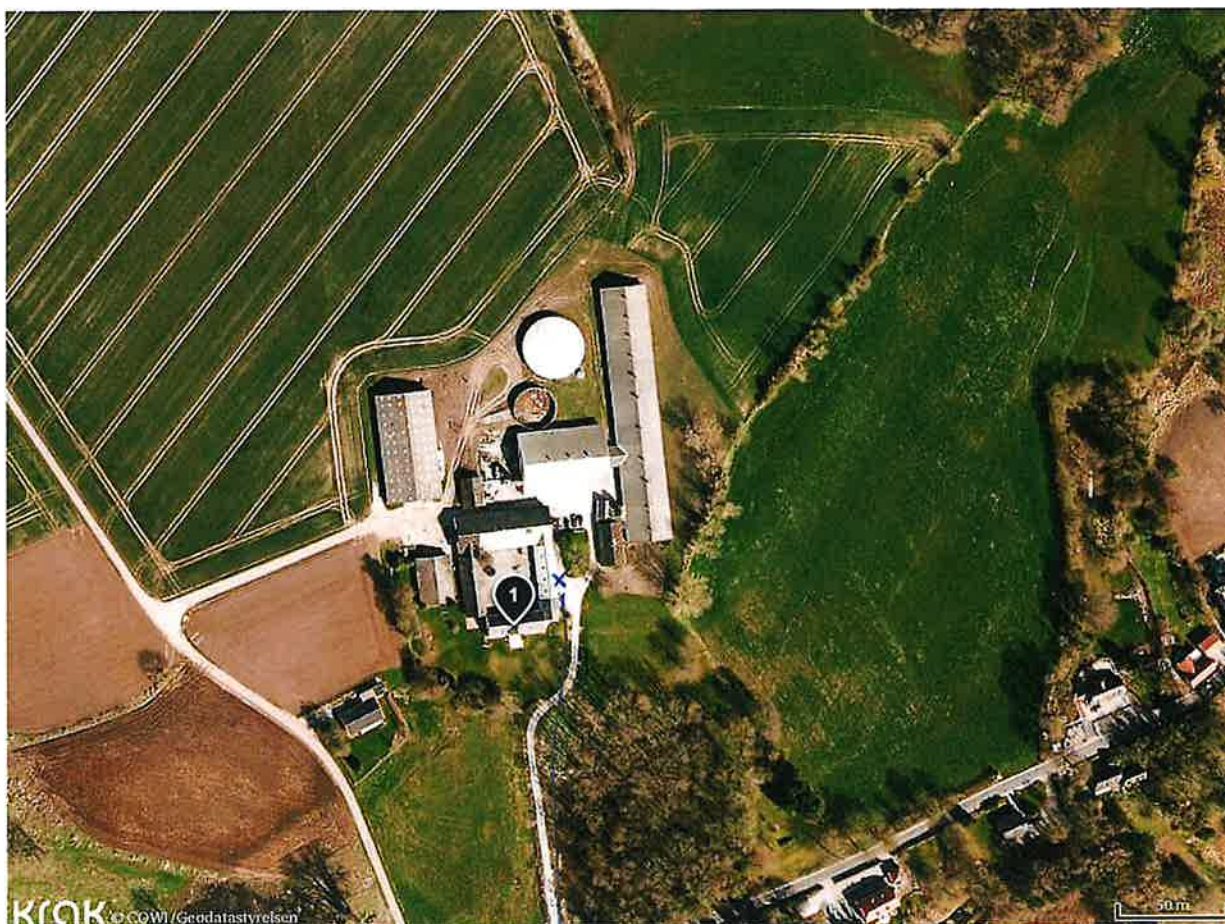

Enghavegård
40 40 24 48

KRQK

"Smidstrupvej, 19, BOGENSE"

1. Smidstrupvej 19
5400 Bogense

Leveres i køreport - der er
en brun dør med K.S. Hatting
Skilt - Stilles bag denne
dør
Stregkode sidder på dør
og K.S Hatting køleskab