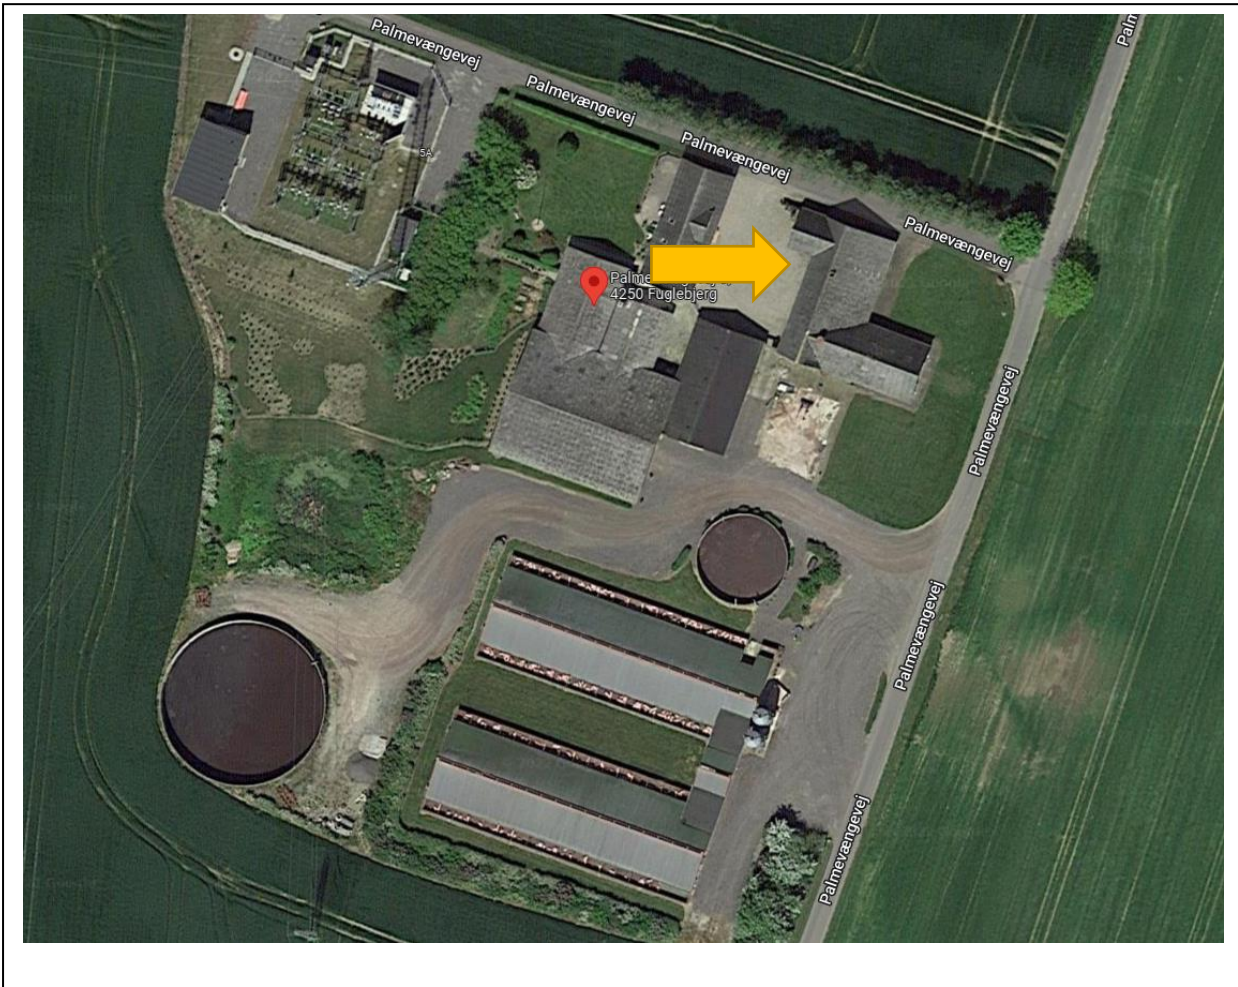

DLG-4250KHH-DEL

Karsten Holm Hansen

Palmevængevej 5

4250 Fuglebjerg

+4520125919

Beskrivelse:

IND I GÅRDEN. TIL VENSTRE ER DER EN GRØN GARAGEDØR. DROPPPOINT PÅ VÆGGEN TIL VENSTRE