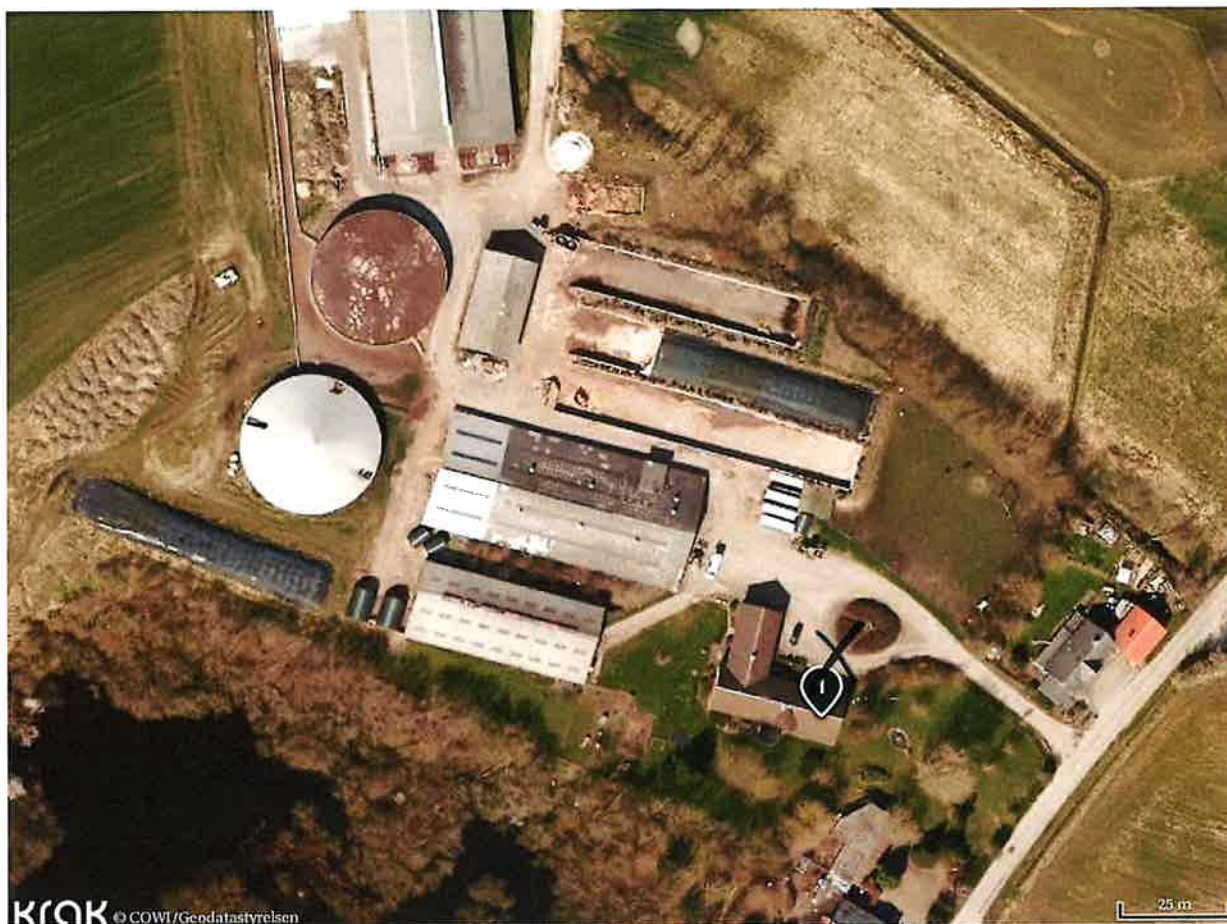

KRØK

"Vinumvej, 37, SKÆRBÆK"

- 1. Vinumvej 37
6780 Skærbæk

Hvid dør