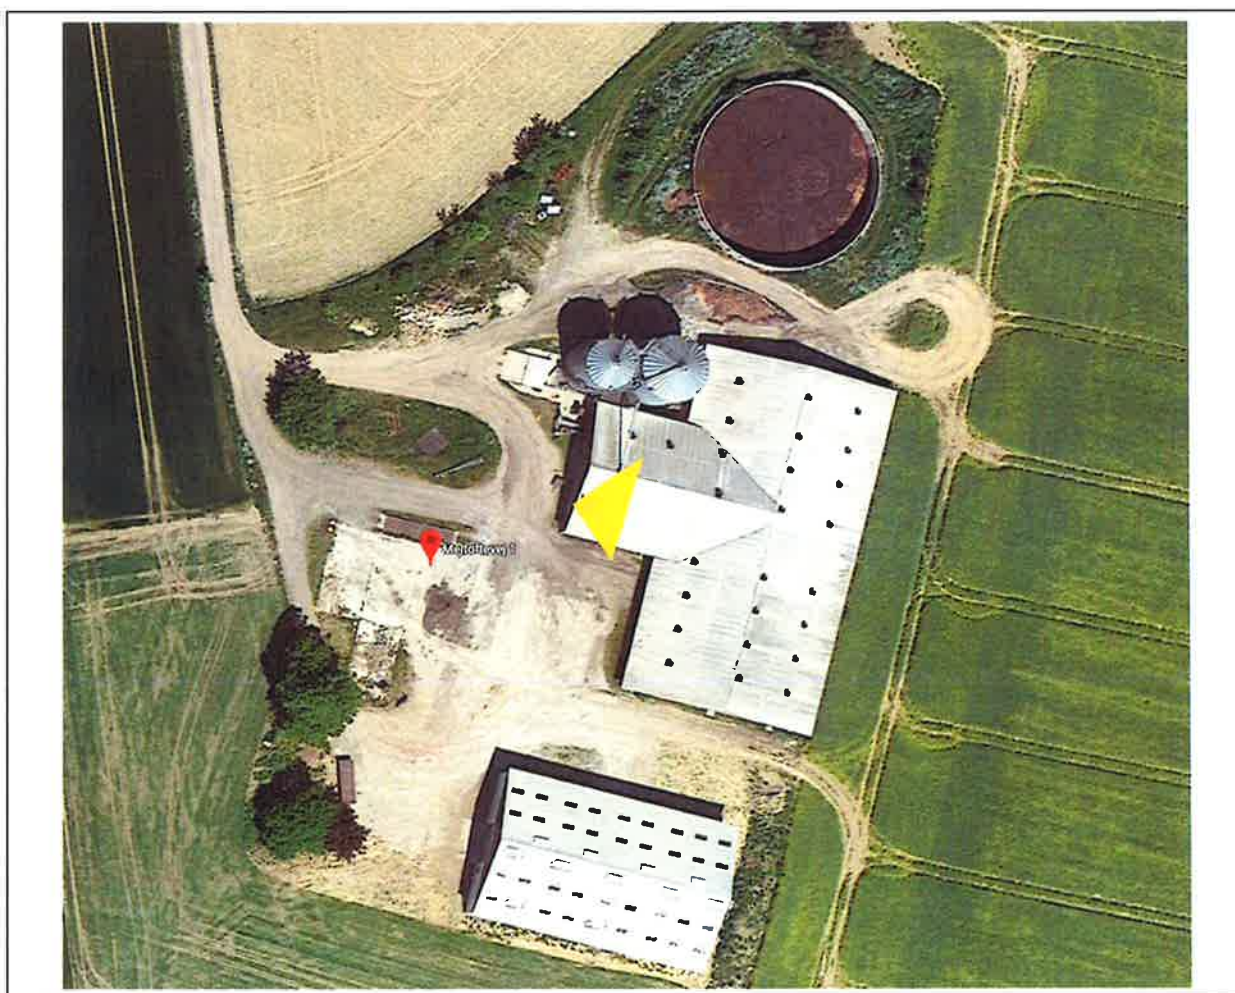

DLG-4900KA-DEL

Karsten & Anders Beske

Meltoftevej 1

4900 Nakskov

+4520420251

Beskrivelse: STREBKODEN SIDDER PÅ GLASDØREN I GAUEN AF STAUDBYGNINGEN TIL HØJRE FOR PORTEN VARENE LÆGGES I BOX/SKAB DE ER PLASERET VED DØREN