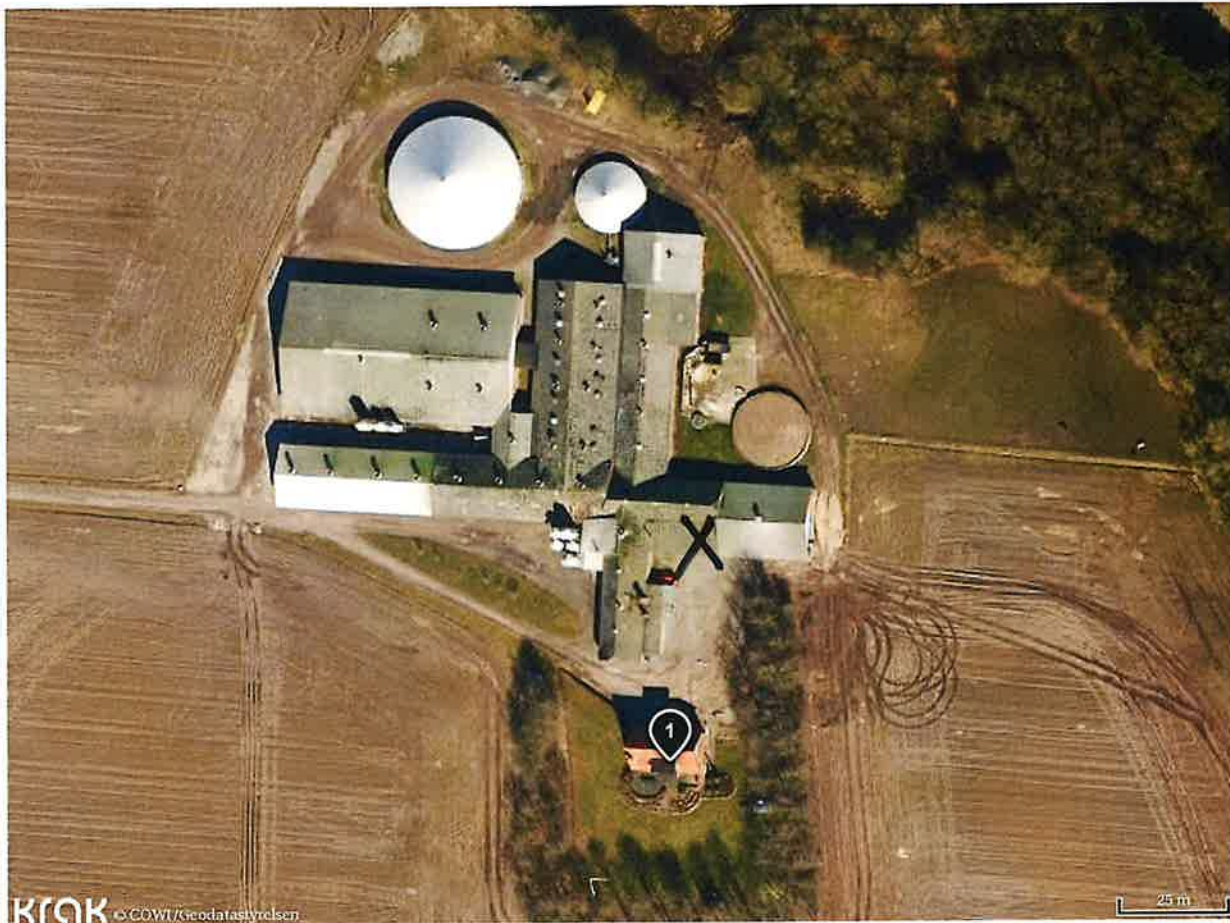

KRQK

"MØLLEGÅRDSVEJ 24, 6818"

1. Møllegårdsvej 24
6818 Åre

Drop point på køleskab