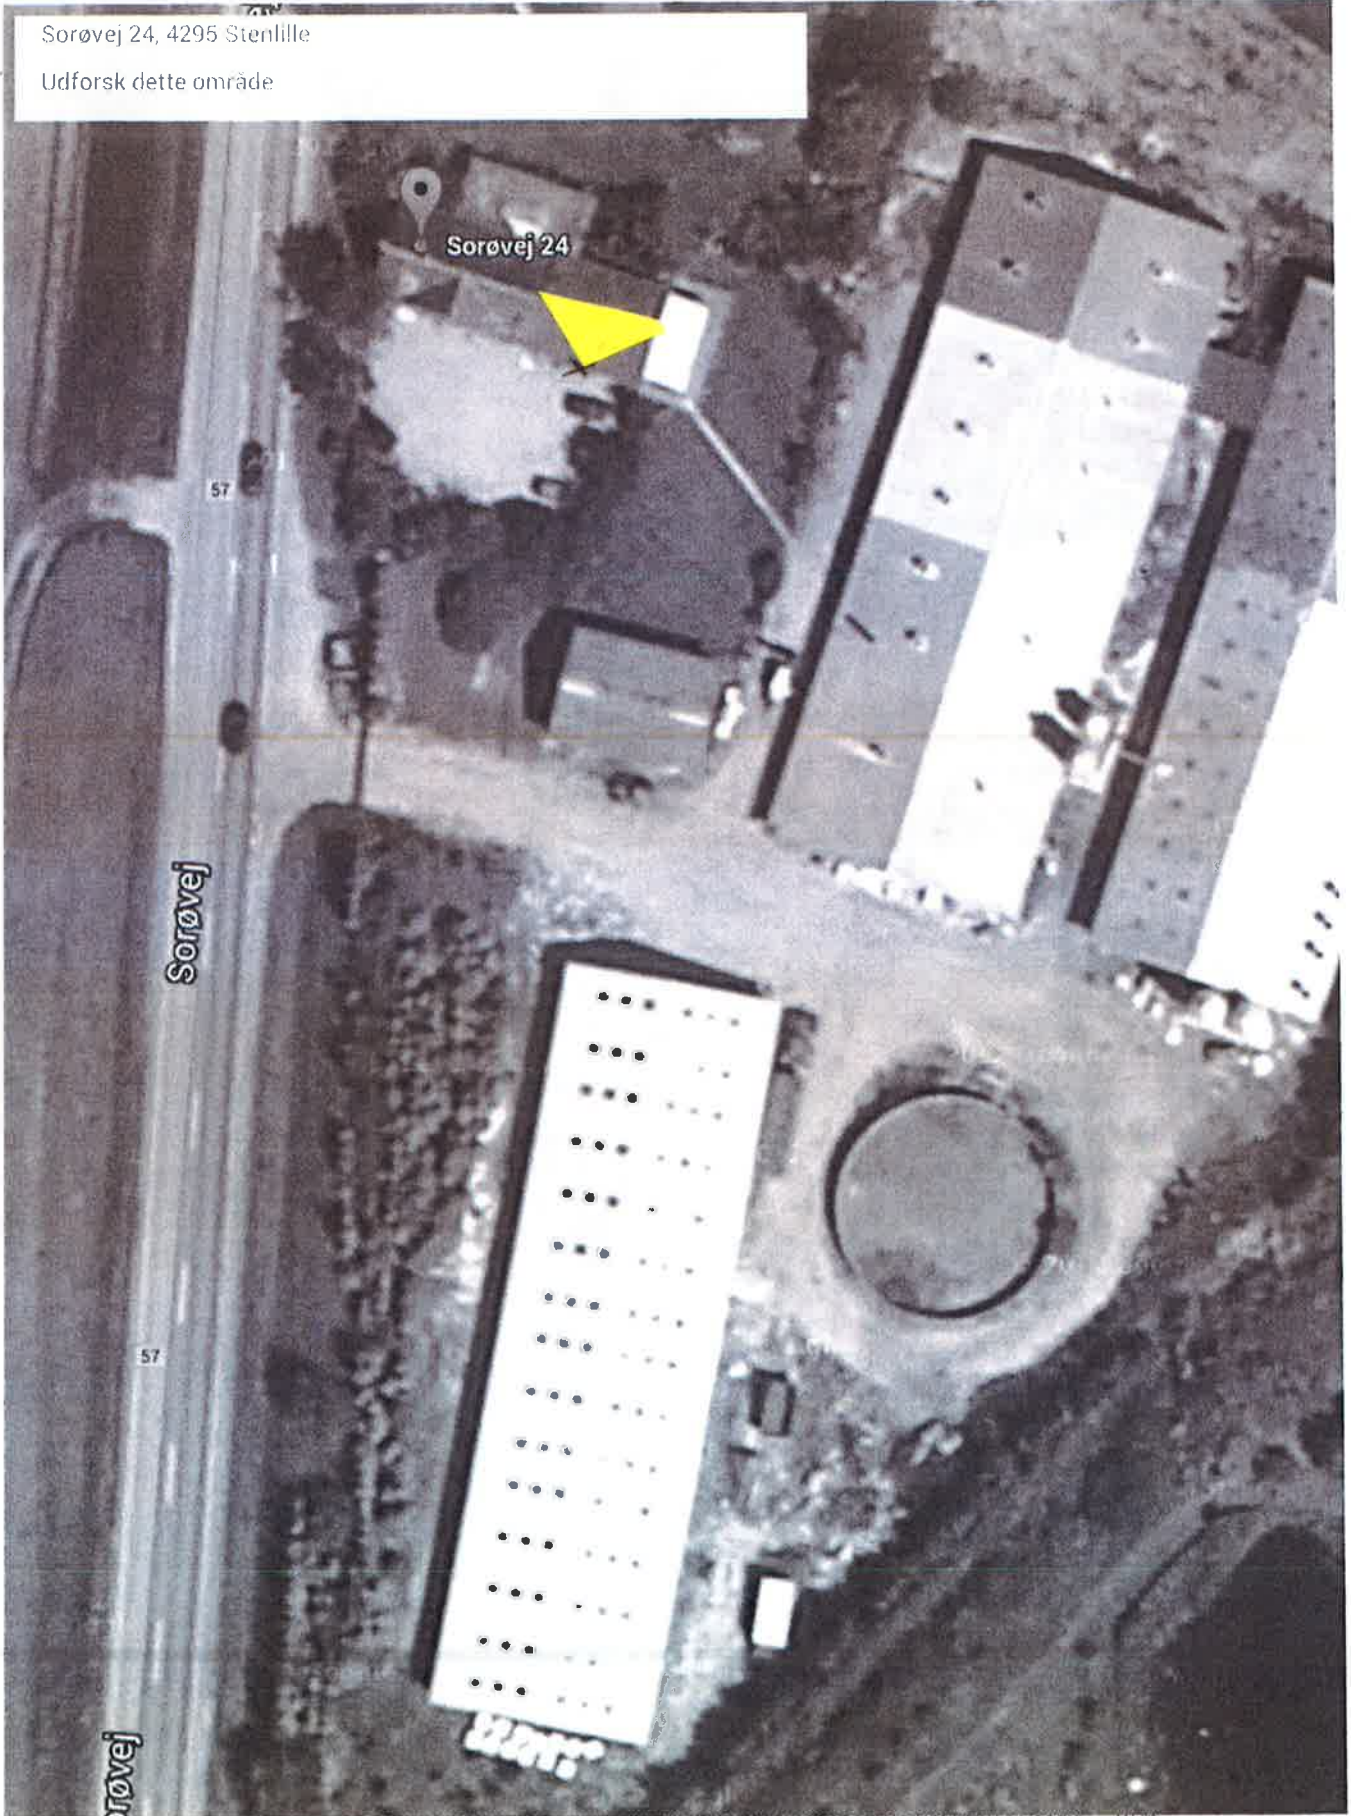

2180 6895

4295 STENLILLE

Sorøvej 24, 4295 Stenlille

Udforsk dette område

Billeder ©2014 Aerodata International Surveys, DigitalGlobe, ScanKon, Kortdata ©2014 Google 10 m