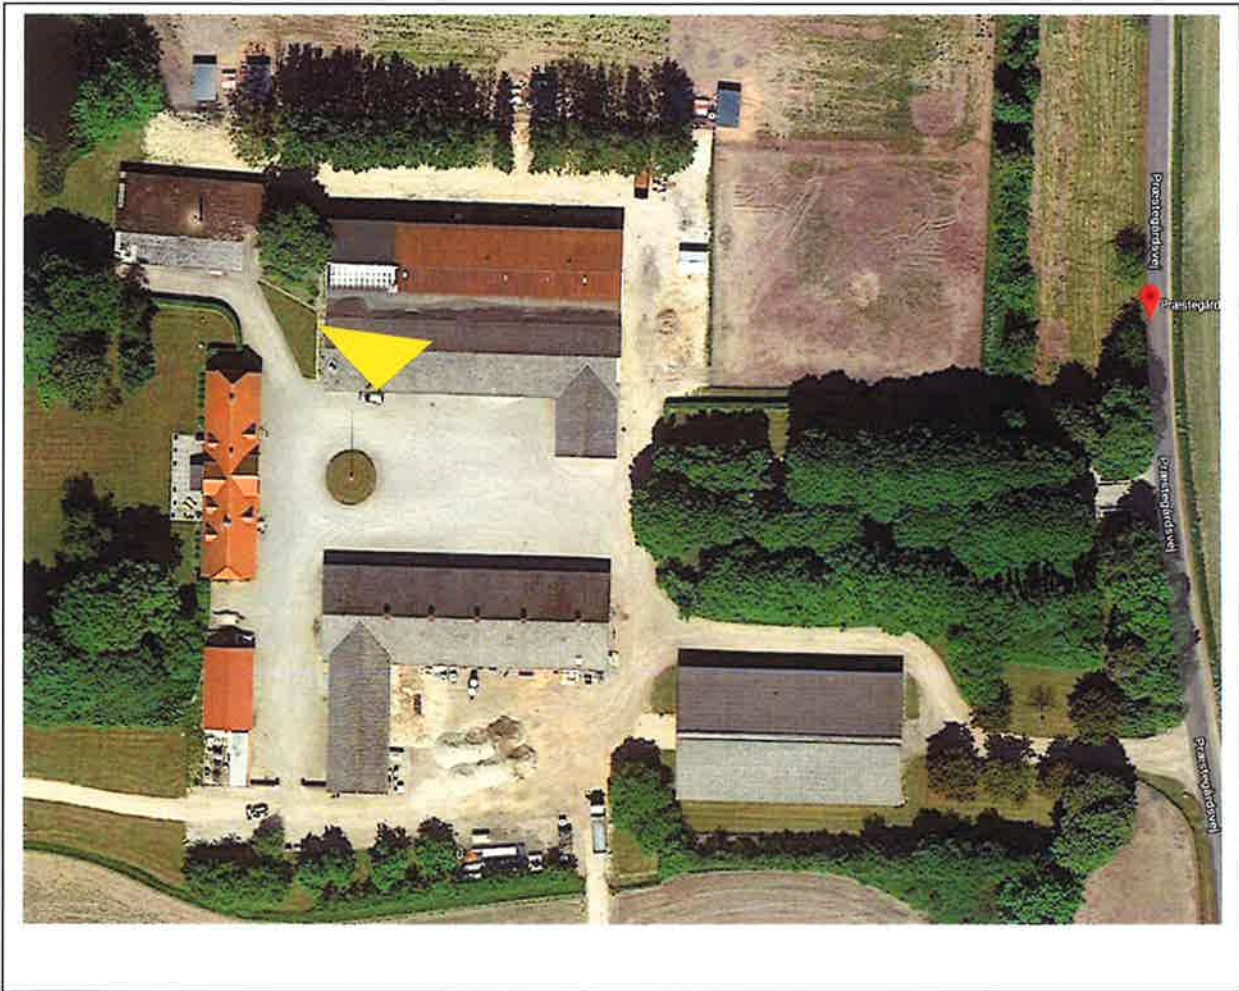

DLG-4900LO-DEL

Lollands Økologi Aps

Præstegårdsvej 11

4900 Nakskov

~~+4530710080~~ 61743675 ARNE

Beskrivelse: KØR IND PÅ GÅRDSPLADSEN
GÅ IND AF SIDSTE PORT PÅ HØJRE HÅND.
TIL VENSTRE NÅR MAN KOMMER IND STÅR NOGLE
HAVEMØBLER VARENE STILLES PÅ BORDET OG STRÆKKODEN
SIDDER PÅ GLASDØREN TIL HØJRE FOR HAVEMØBLERNE