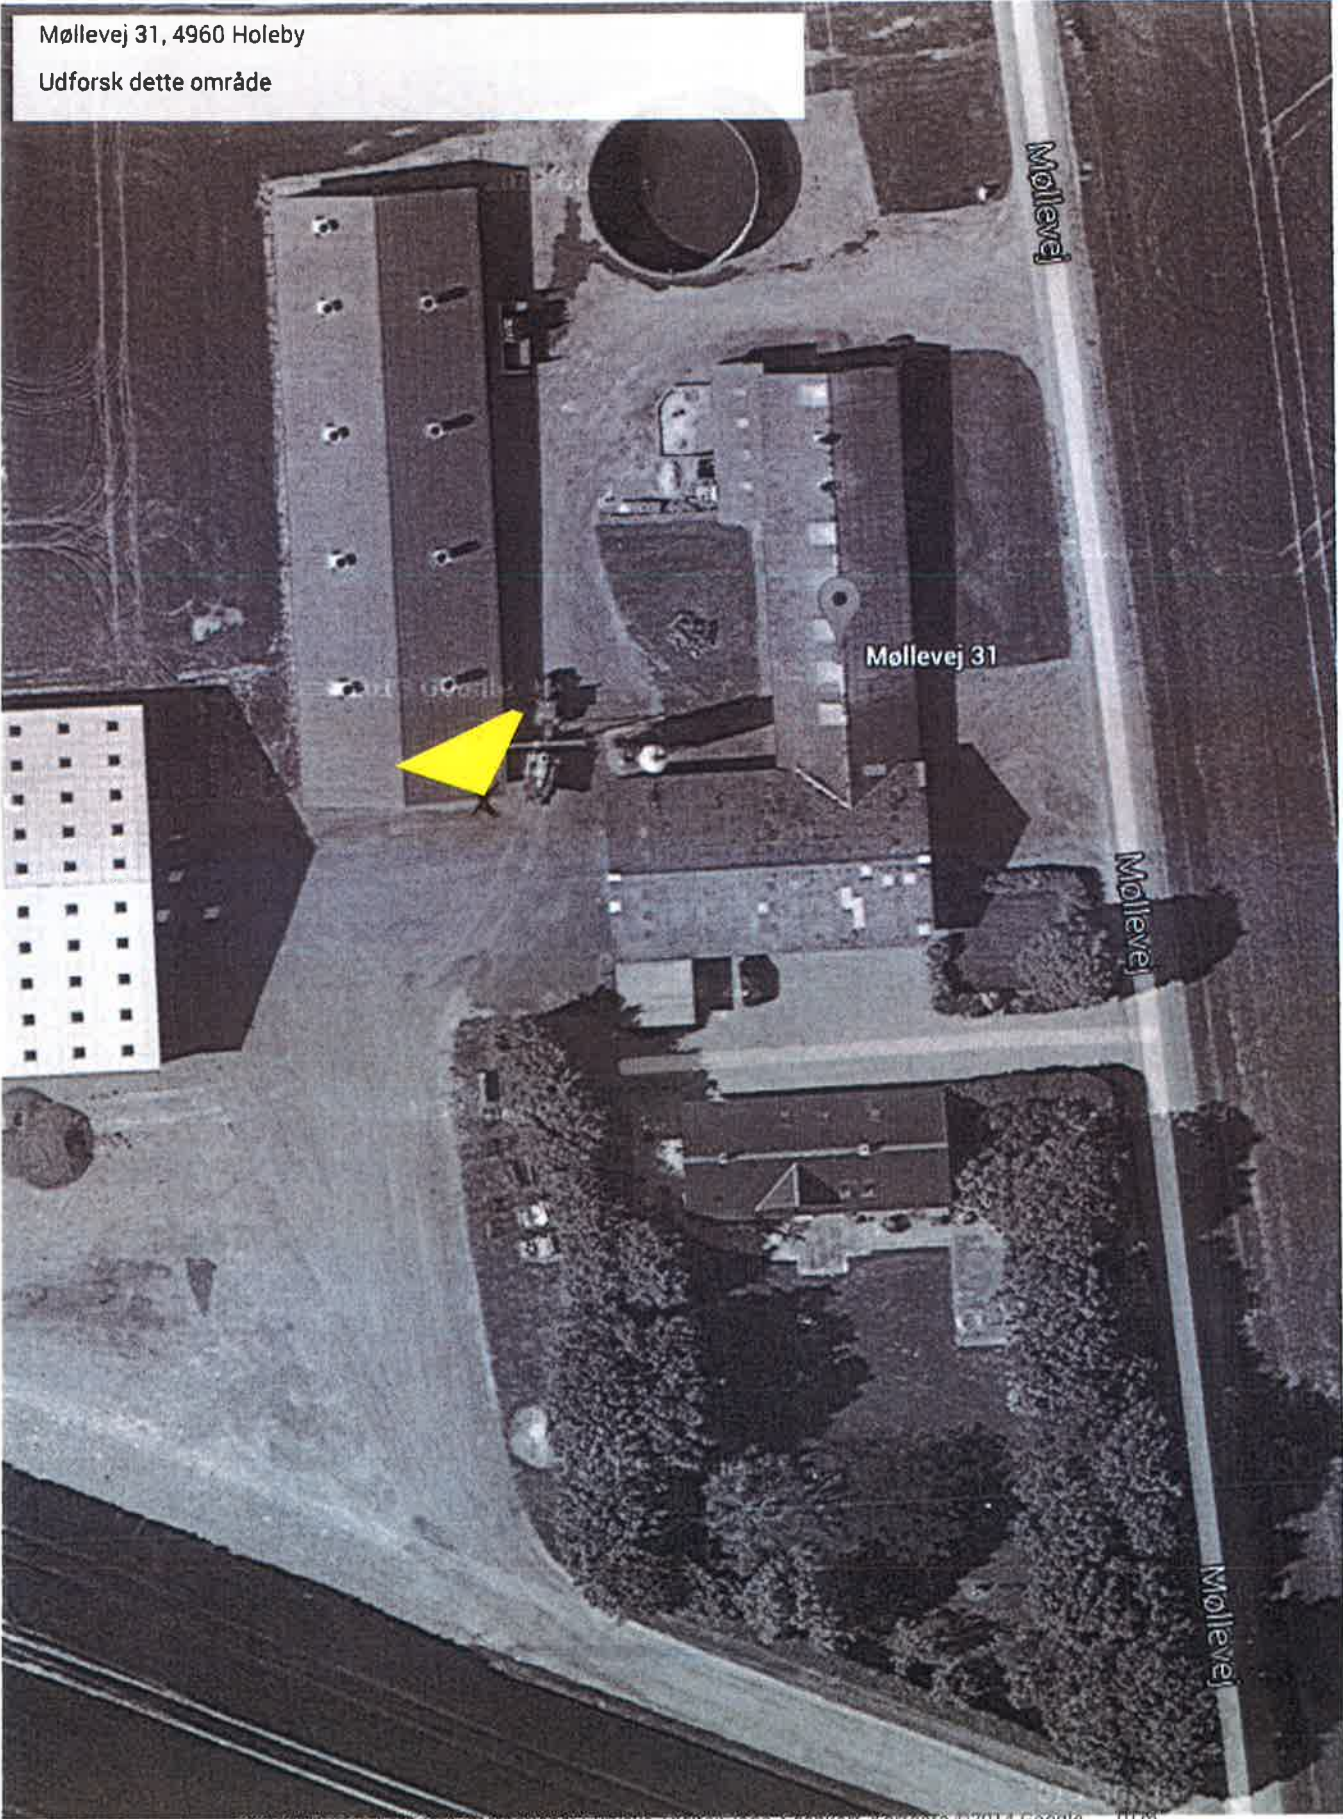

4083 769, 4960 HOLEBY

IND AF GRÅ DØR MED GARSTUDE  
STREKODEN SIDDER TIL VENSTRE PÅ SVAGSPØR

Billeder ©2014 Aerodata International Surveys, DigitalGlobe, ScanKorT, Kortdata ©2014 Google 10 m