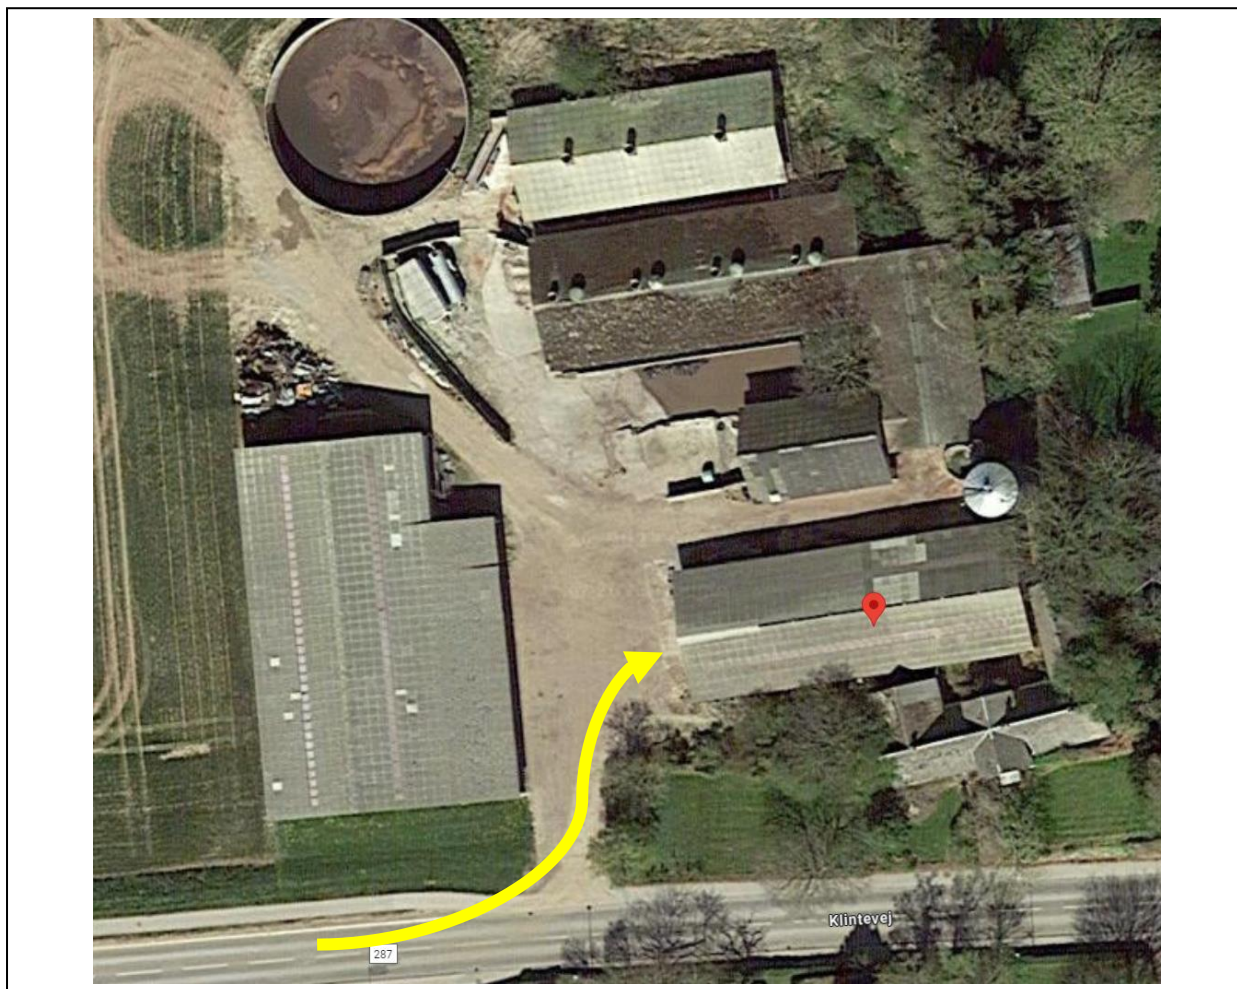

DLG-4791BJ-DEL

Bjerke W. Jensen

Klintevej 301

4791 Borre

+4522478144

Beskrivelse:

I gavlen af den første bygning til højre i indkørsel