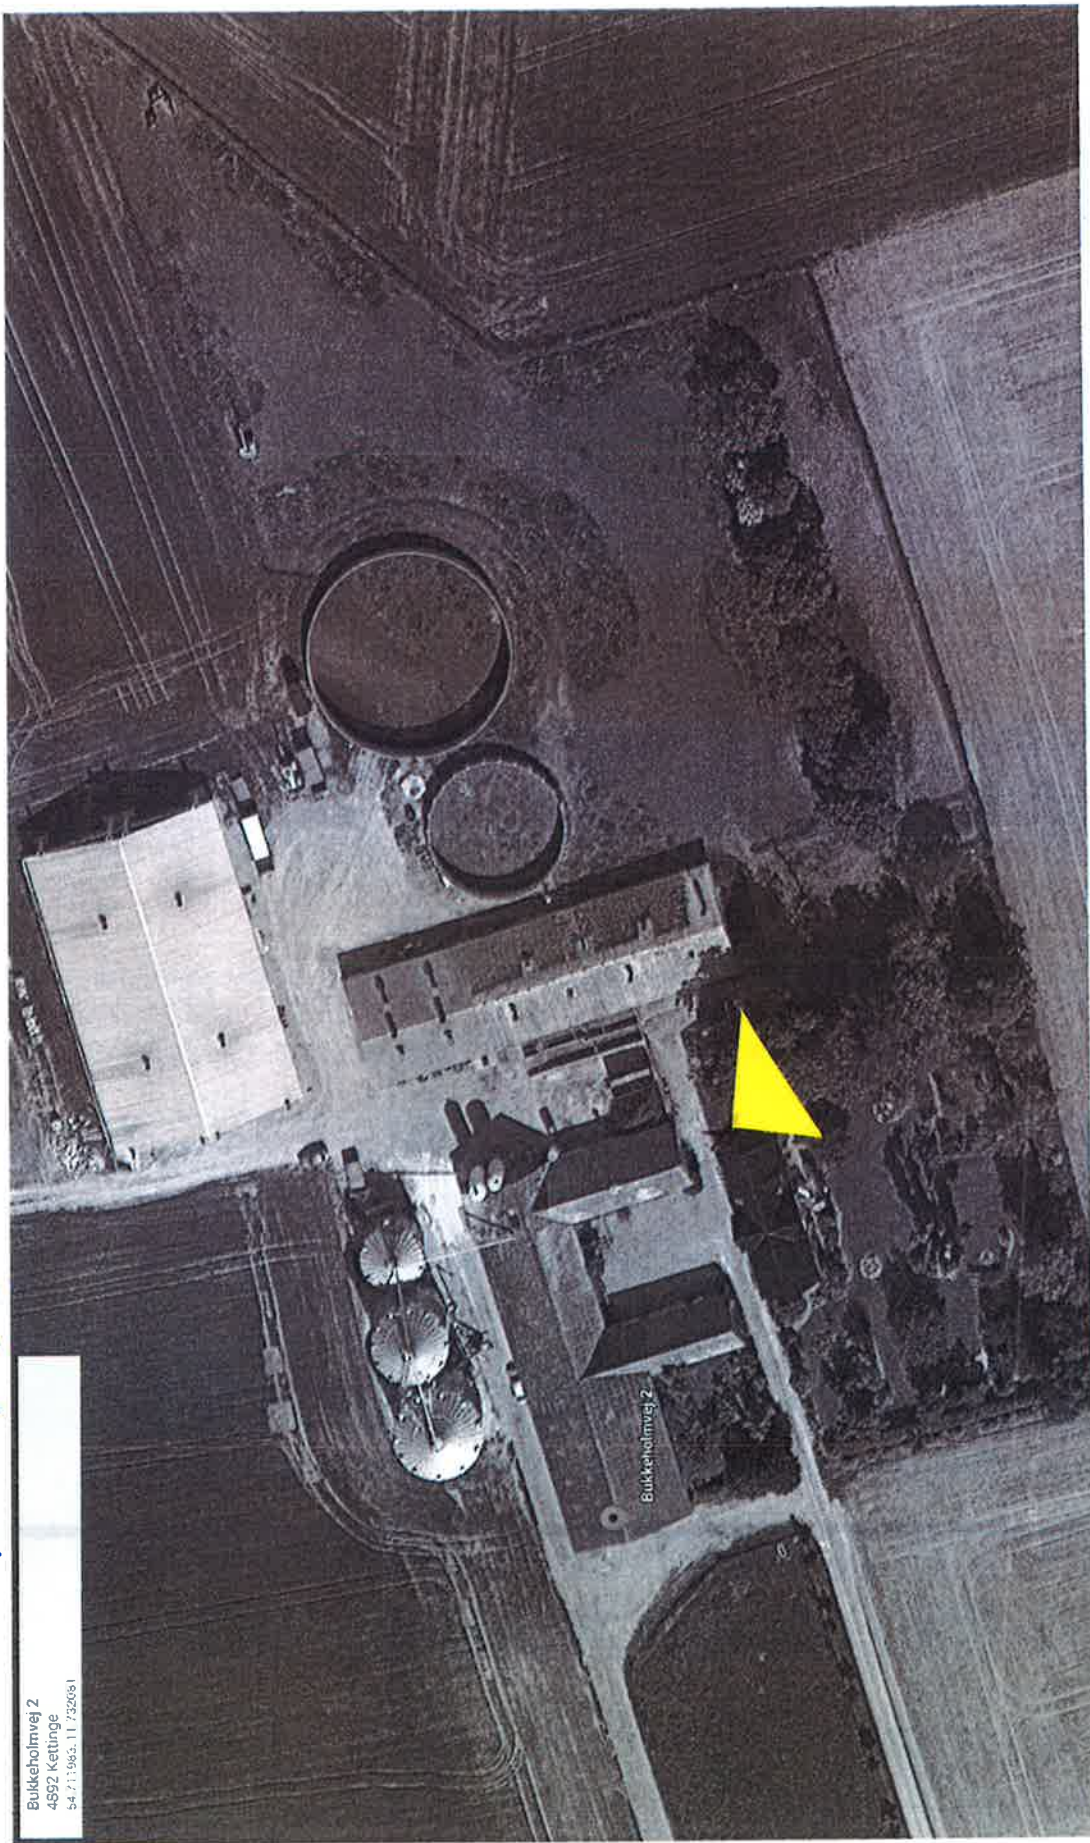

2299 66 66

BEVERES I KØLESKAB MED STRØMMEDE FOR BØDEN
AF STRØMMEDE UNDER HALVTAG TIL HØJRE

x

4892 KETTINGE